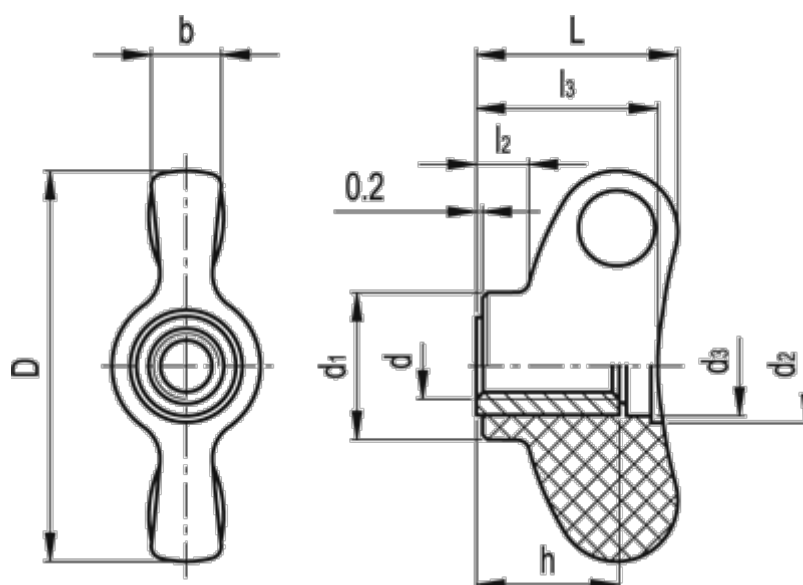

Varenummer: 2302008656
Beskrivelse: E+G Vingemøtrik
CWN.40 FP-M8

Mål

b	= 6.5	l2	= 5.0
D	= 40	l3	= 19.0
d1	= 13.5	Vægt (g)	= 10
d2	= 10		
d3	= 9.5		
d 6H	= M8		
h	= 16		
L	= 21.0		